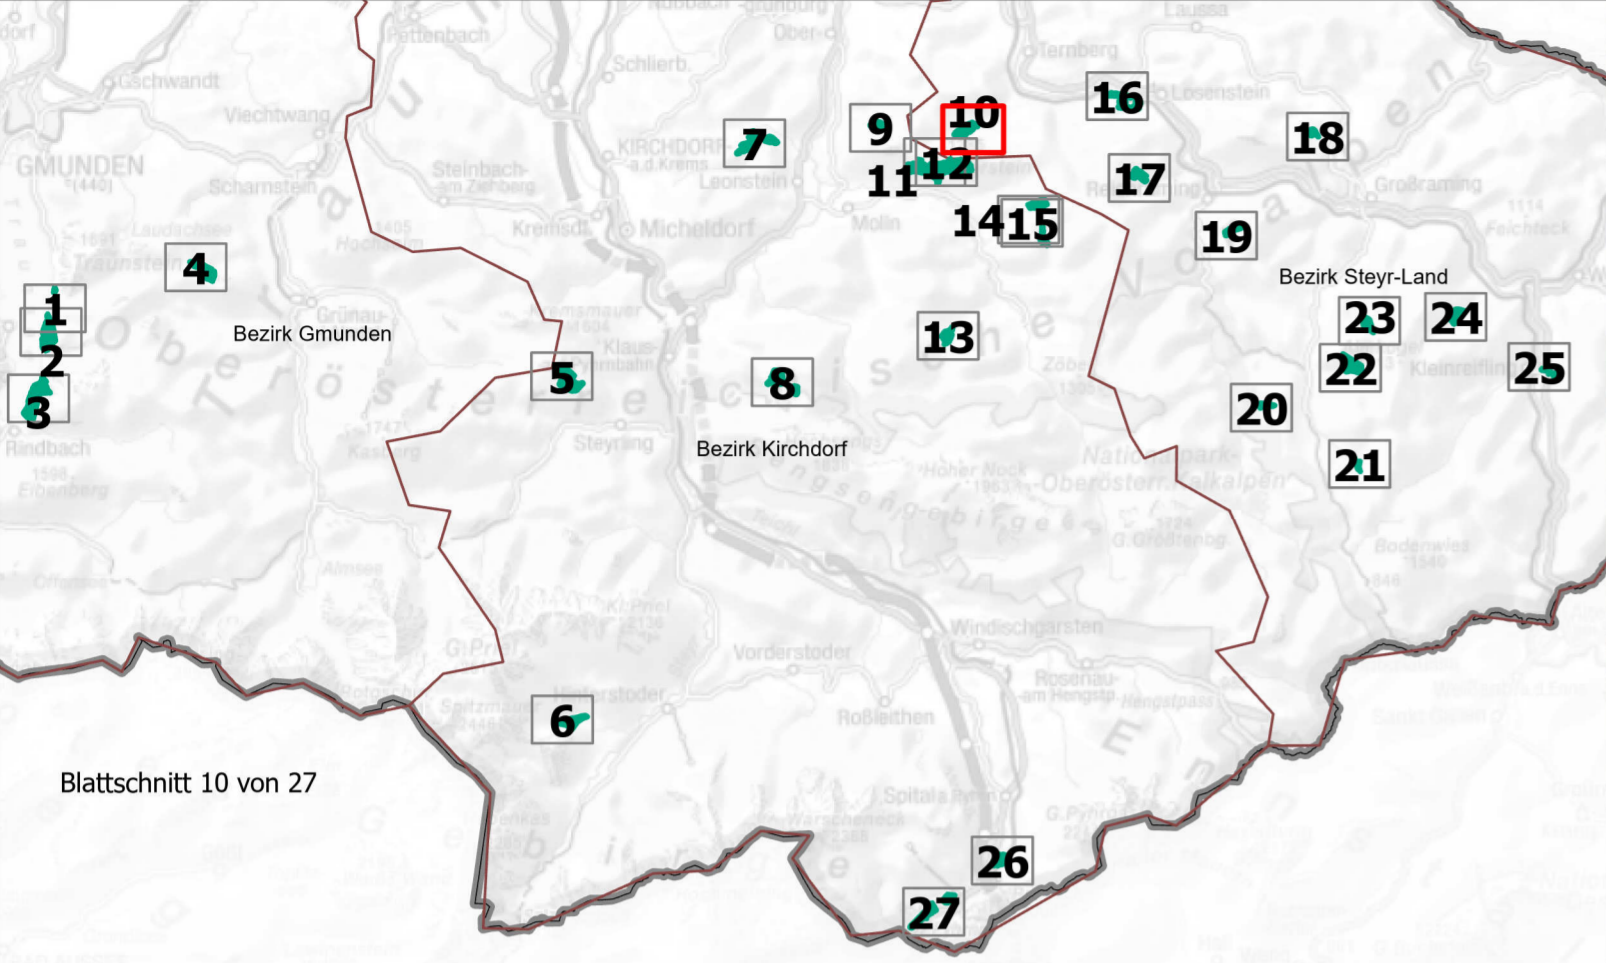

Anlage 2/10 zur Verordnung der Oö. Landesregierung, mit der die „Schluchtwälder der Steyr- und Ennstaler Voralpen“ als Europaschutzgebiet bezeichnet und mit der ein Landschaftspflegeplan für dieses Gebiet erlassen wird

Blattschnitt 10 von 27

**Europaschutzgebiet
Schluchtwälder der Steyr- und
Ennstaler Voralpen**

Anlage 2/10 von 27
AT3138000

- Legende:**
- Europaschutzgebiet
 - Zone A
 - Zone B
 - Zone C
 - Zone D=Residualzone
 - Grundstücke
 - Blattschnitt
 - Katastralgemeindegrenzen
 - Gemeindegrenzen
 - Landesgrenze

Maßstab: 1:5.000

Abteilung Naturschutz
Datum: 07.06.2023
Quellen: BEV (Stand 01.10.2022)
DORIS (Orthofotos)